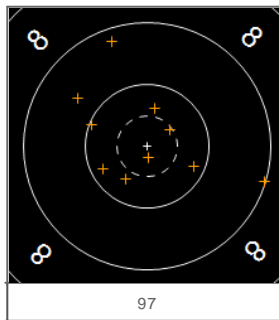

Master Eye: right

PRONE

Serie 1

Serie 2

197

STANDING

Serie 1

Serie 2