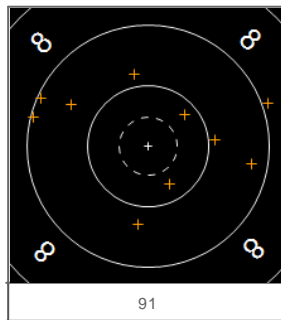

Master Eye: right

PRONE

Serie 1

Serie 2

197

STANDING

Serie 1

Serie 2