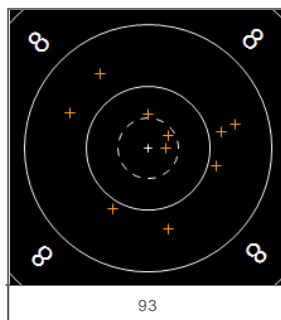

KNEELING

Serie 1