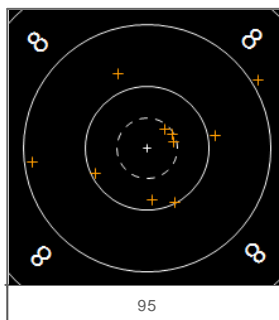

International Shooting Sport Federation

Contact
Phone: +49 (0)89-544355-0
E-Mail: munich@issf-sports.org

THE ISSF NEWS CALENDAR RESULTS ISSF TV PHOTOS SHOOTERS ANTI DOPING

[Home](#) > Result Targets

50th ISSF World Championship Munich 2010

RESULTS

300M RIFLE 3 POSITIONS WOMEN

INDIVIDUAL COMPETITION

10 AUG 2010, START TIME 12:00

Marina SCHNIDER

Nation: SUI

Current Ranking: 12

Handedness: right

Master Eye: right

PRONE

197

STANDING

188

KNEELING

Serie 2

188

Total: 573-21x